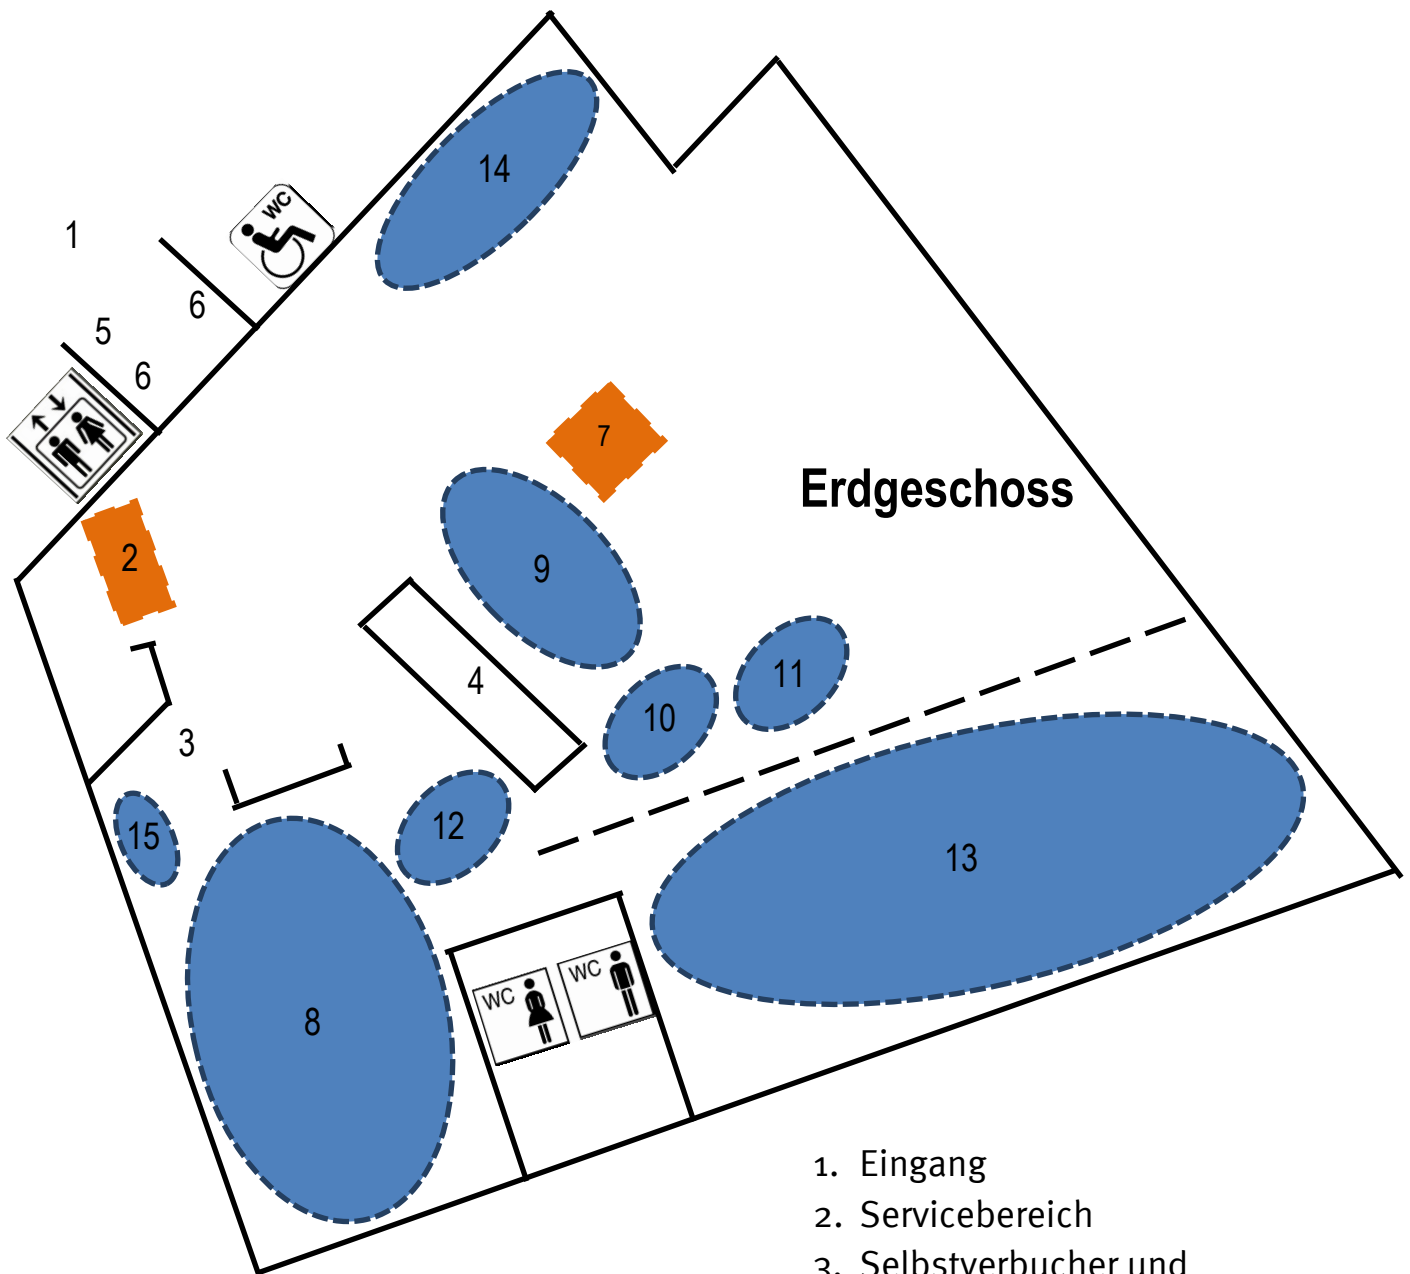

Stadtbibliothek Oranienburg

Orientierungsplan

1. Eingang
2. Servicebereich
3. Selbstverbucher und Kassenautomat
4. Treppe
5. Zum Fahrstuhl
6. Schliessfächer
7. Internet PCs für Kinder
8. Belletristik
9. Krimis und Thriller
10. Historische Romane und Fantasy
11. Humor/Satire und Reiseberichte
12. Hörbücher
13. Kinderbibliothek
14. Periodika
15. Neuerscheinungen

- 4. Treppe
- 5. Zum Fahrstuhl
- 18. Auskunft
- 19. Internet PCs für Erwachsene
- 20. Sachbücher
- 21. DVDs
- 22. Musik CDs
- 23. Jugendbereich (Bücher, Hörbücher, Konsolen- und PC- Spiele)

Stadtbibliothek Oranienburg

Montag, Dienstag	11:00 – 18:00 Uhr
Mittwoch	geschlossen
Donnerstag, Freitag	11:00 – 18:00 Uhr
Samstag	9:00 – 13:00 Uhr