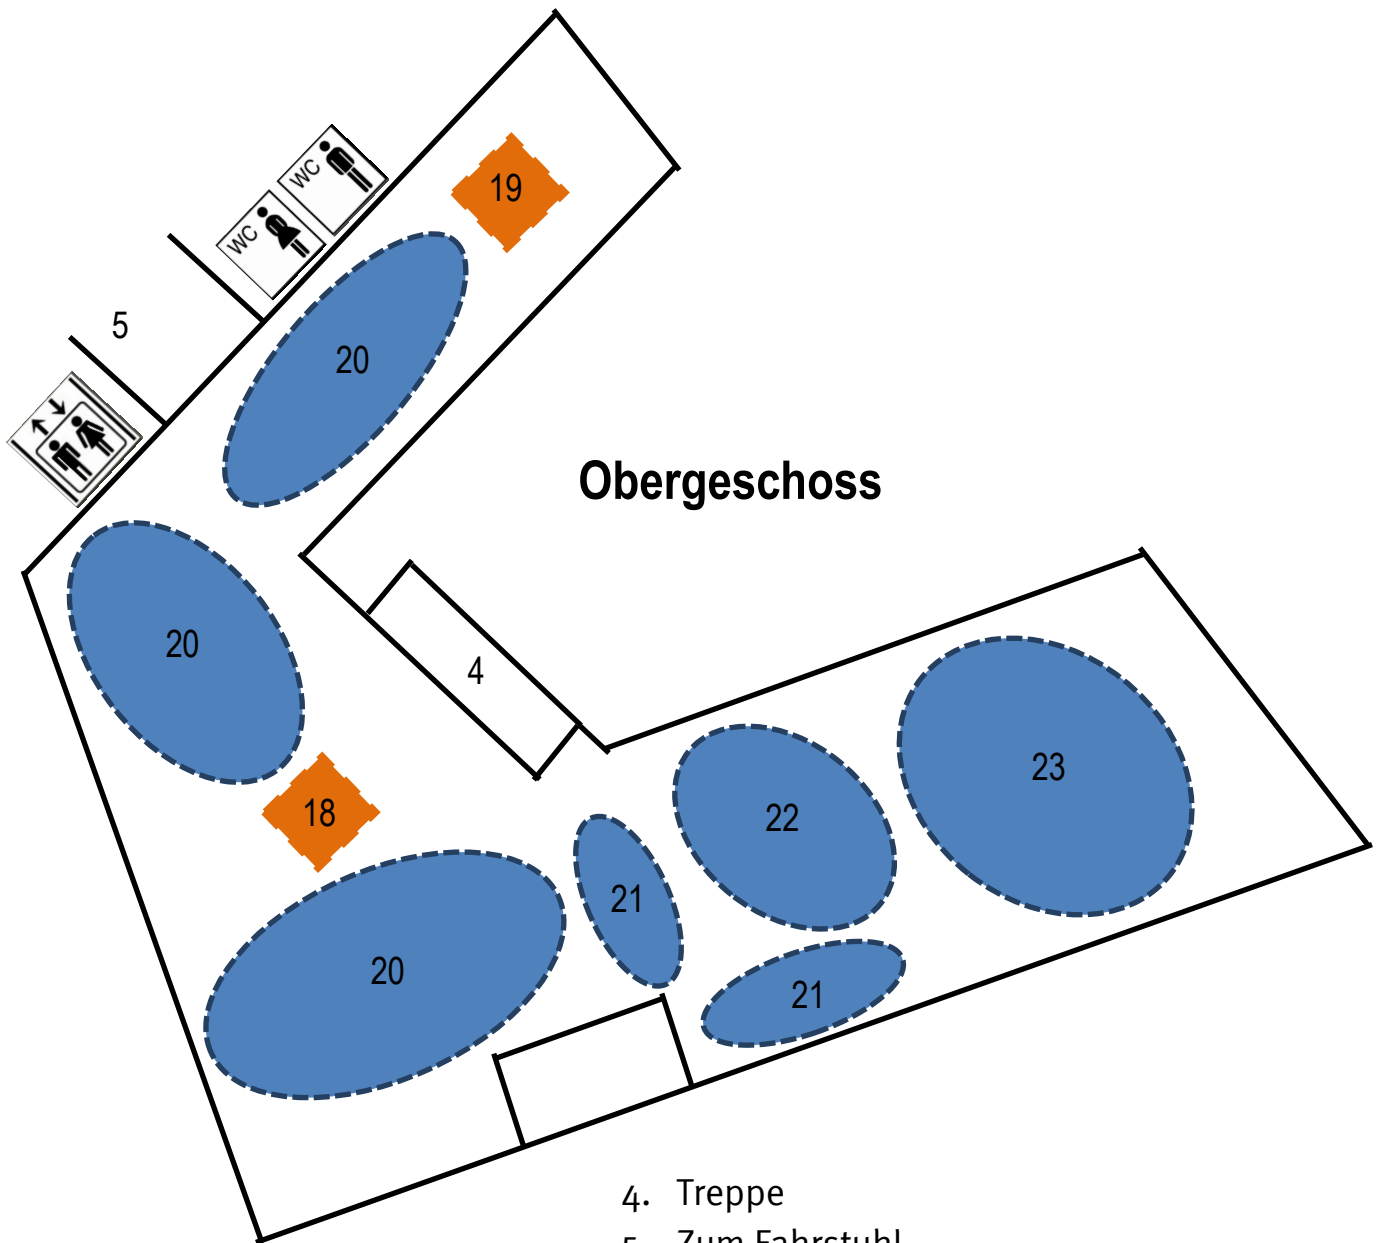

Stadtbibliothek Oranienburg

Orientierungsplan

1. Eingang
2. Servicebereich
3. Selbstverbucher und Kassenautomat
4. Treppe
5. Zum Fahrstuhl
6. Schliessfächer
7. Internet PCs für Kinder
8. Belletristik
9. Krimis und Thriller
10. Historische Romane und Fantasy
11. Humor/Satire und Reiseberichte
12. Hörbücher
13. Kinderbibliothek
14. Periodika
15. Neuerscheinungen

- 4. Treppe
- 5. Zum Fahrstuhl
- 18. Auskunft
- 19. Internet PCs für Erwachsene
- 20. Sachbücher
- 21. DVDs
- 22. Musik CDs
- 23. Jugendbereich (Bücher, Hörbücher, Konsolen- und PC- Spiele)

Stadtbibliothek Oranienburg